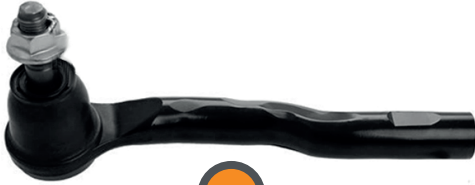

04740

04741

Marka isimleri yalnızca referans amaçlıdır.

STOK KODU	OEM KODU	MARKA	MODEL	YIL	GRUP İSMİ	DURUMU	BARKODU	KOLİ	POŞET	AĞIRLIK	KOLİ ÖLÇÜSÜ
04740	GHT232290	MAZDA	MAZDA 3 (BM)	09/2013-->	ROTBAŞI-(LH) DÖVME	SOL	8698984047405	1	6	0,67	EN: 270 BOY: 235 YÜK: 110
04740	GHT232290	MAZDA	MAZDA 6 (GJ,GL)	12/2012-->	ROTBAŞI-(LH) DÖVME	SOL	8698984047405	1	6	0,67	EN: 270 BOY: 235 YÜK: 110
04741	GHT232280	MAZDA	MAZDA 3 (BM)	09/2013-->	ROTBAŞI-(RH) DÖVME	SAĞ	8698984047412	1	6	0,67	EN: 270 BOY: 235 YÜK: 110
04741	GHT232280	MAZDA	MAZDA 6 (GJ,GL)	12/2012-->	ROTBAŞI-(RH) DÖVME	SAĞ	8698984047412	1	6	0,67	EN: 270 BOY: 235 YÜK: 110

Sen yine biletizimden sasma *Orjin al.*

www.orjinautomotive.com