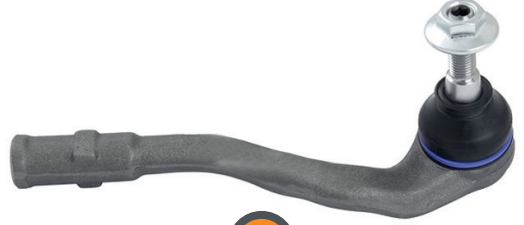

05452

Marka isimleri yalnızca referans amaçlıdır.

STOK KODU	OEM KODU	MARKA	MODEL	YIL	GRUP İSMİ	DURUMU	BARKODU	KOLİ	POŞET	AĞIRLIK	KOLİ ÖLÇÜSÜ
05451	4G0423811A	AUDI	A4 (8K2,B8)	11/2007 - 12/2015	ROTBASI-(LH) DÖVME	SOL	8698984054519	1	6	0	EN: 295 BOY: 295 YÜK: 167
05451	4G0423811A	AUDI	A4 ALLROAD (8KH,B8)	04/2009 - 12/2015	ROTBASI-(LH) DÖVME	SOL	8698984054519	1	6	0	EN: 295 BOY: 295 YÜK: 167
05451	4G0423811A	AUDI	A4 Avant (8K5,B8)	04/2008 - 12/2015	ROTBASI-(LH) DÖVME	SOL	8698984054519	1	6	0	EN: 295 BOY: 295 YÜK: 167
05451	4G0423811A	AUDI	A4 QUATTRO (8K2-B8)	11/2007 - 12/2015	ROTBASI-(LH) DÖVME	SOL	8698984054519	1	6	0	EN: 295 BOY: 295 YÜK: 167
05451	4G0423811A	AUDI	A5 CABRIO (8F7)	03/2009 - 01/2017	ROTBASI-(LH) DÖVME	SOL	8698984054519	1	6	0	EN: 295 BOY: 295 YÜK: 167
05451	4G0423811A	AUDI	A5 COUPE (8T3)	06/2007 - 01/2017	ROTBASI-(LH) DÖVME	SOL	8698984054519	1	6	0	EN: 295 BOY: 295 YÜK: 167
05452	4G0423812A	AUDI	A4 (8K2,B8)	11/2007 - 12/2015	ROTBASI-(RH)	SAĞ	8698984054526	1	6	0	EN: 295 BOY: 295 YÜK: 167
05452	4G0423812A	AUDI	A4 ALLROAD (8KH,B8)	04/2009 - 12/2015	ROTBASI-(RH)	SAĞ	8698984054526	1	6	0	EN: 295 BOY: 295 YÜK: 167
05452	4G0423812A	AUDI	A4 Avant (8K5,B8)	04/2008 - 12/2015	ROTBASI-(RH)	SAĞ	8698984054526	1	6	0	EN: 295 BOY: 295 YÜK: 167
05452	4G0423812A	AUDI	A4 QUATTRO (8K2-B8)	11/2007 - 12/2015	ROTBASI-(RH)	SAĞ	8698984054526	1	6	0	EN: 295 BOY: 295 YÜK: 167
05452	4G0423812A	AUDI	A5 CABRIO (8F7)	03/2009 - 01/2017	ROTBASI-(RH)	SAĞ	8698984054526	1	6	0	EN: 295 BOY: 295 YÜK: 167
05452	4G0423812A	AUDI	A5 COUPE (8T3)	06/2007 - 01/2017	ROTBASI-(RH)	SAĞ	8698984054526	1	6	0	EN: 295 BOY: 295 YÜK: 167