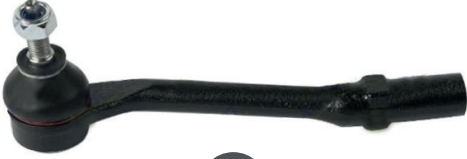

07047

07048

Marka isimleri yalnızca referans amaçlıdır.

STOK KODU	OEM KODU	MARKA	MODEL	YIL	GRUP İSMİ	DURUMU	BARKODU	KOLİ	POŞET	AĞIRLIK	KOLİ ÖLÇÜSÜ
07047	1623141080	CITROEN	C3 II (A51)	11/2009-->	ROTBASI-(LH) DÖVME	SOL	8698984070472	1	6	0,53	EN: 270 BOY: 235 YÜK: 110
07047	1623141080	CITROEN	C3 III (SX)	07/2016-->	ROTBASI-(LH) DÖVME	SOL	8698984070472	1	6	0,53	EN: 270 BOY: 235 YÜK: 110
07047	1623141080	CITROEN	DS3 (DS)	07/2015 - 07/2019	ROTBASI-(LH) DÖVME	SOL	8698984070472	1	6	0,53	EN: 270 BOY: 235 YÜK: 110
07047	1623141080	CITROEN	DS3 CONVERTIBLE (CITROEN)	01/2013 - 07/2015	ROTBASI-(LH) DÖVME	SOL	8698984070472	1	6	0,53	EN: 270 BOY: 235 YÜK: 110
07047	1623141080	CITROEN	DS3 (CITROEN)	11/2009 - 07/2015	ROTBASI-(LH) DÖVME	SOL	8698984070472	1	6	0,53	EN: 270 BOY: 235 YÜK: 110
07047	1623141080	CITROEN	DS3 CONVERTIBLE (DS)	07/2015 - 07/2019	ROTBASI-(LH) DÖVME	SOL	8698984070472	1	6	0,53	EN: 270 BOY: 235 YÜK: 110
07048	1623141180	CITROEN	C3 II (A51)	11/2009-->	ROTBASI-(RH) DÖVME	SAG	8698984070489	1	6	0,53	EN: 270 BOY: 235 YÜK: 110
07048	1623141180	CITROEN	C3 III (SX)	07/2016-->	ROTBASI-(RH) DÖVME	SAG	8698984070489	1	6	0,53	EN: 270 BOY: 235 YÜK: 110
07048	1623141180	CITROEN	DS3 (DS)	07/2015 - 07/2019	ROTBASI-(RH) DÖVME	SAG	8698984070489	1	6	0,53	EN: 270 BOY: 235 YÜK: 110
07048	1623141180	CITROEN	DS3 CONVERTIBLE (CITROEN)	01/2013 - 07/2015	ROTBASI-(RH) DÖVME	SAG	8698984070489	1	6	0,53	EN: 270 BOY: 235 YÜK: 110
07048	1623141180	CITROEN	DS3 (CITROEN)	11/2009 - 07/2015	ROTBASI-(RH) DÖVME	SAG	8698984070489	1	6	0,53	EN: 270 BOY: 235 YÜK: 110
07048	1623141180	CITROEN	DS3 CONVERTIBLE (DS)	07/2015 - 07/2019	ROTBASI-(RH) DÖVME	SAG	8698984070489	1	6	0,53	EN: 270 BOY: 235 YÜK: 110