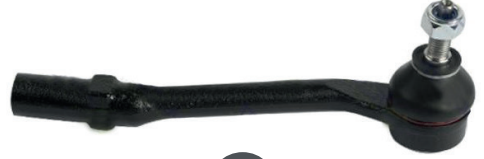

07047

07048

Marka isimleri yalnızca referans amaçlıdır.

STOK KODU	OEM KODU	MARKA	MODEL	YIL	GRUP İSMİ	DURUMU	BARKODU	KOLİ	POŞET	AĞIRLIK	KOLİ ÖLÇÜSÜ
07047	1623141080	CITROEN	C3 II (A51)	11/2009-->	ROTBASI-(LH) DÖVME	SOL	8698984070472	1	6	0,53	EN: 270 BOY: 235 YÜK: 110
07047	1623141080	CITROEN	C3 III (SX)	07/2016-->	ROTBASI-(LH) DÖVME	SOL	8698984070472	1	6	0,53	EN: 270 BOY: 235 YÜK: 110
07047	1623141080	CITROEN	DS3 (DS)	07/2015 - 07/2019	ROTBASI-(LH) DÖVME	SOL	8698984070472	1	6	0,53	EN: 270 BOY: 235 YÜK: 110
07047	1623141080	CITROEN	DS3 CONVERTIBLE (CITROEN)	01/2013 - 07/2015	ROTBASI-(LH) DÖVME	SOL	8698984070472	1	6	0,53	EN: 270 BOY: 235 YÜK: 110
07047	1623141080	CITROEN	DS3 (CITROEN)	11/2009 - 07/2015	ROTBASI-(LH) DÖVME	SOL	8698984070472	1	6	0,53	EN: 270 BOY: 235 YÜK: 110
07047	1623141080	CITROEN	DS3 CONVERTIBLE (DS)	07/2015 - 07/2019	ROTBASI-(LH) DÖVME	SOL	8698984070472	1	6	0,53	EN: 270 BOY: 235 YÜK: 110
07048	1623141180	CITROEN	C3 II (A51)	11/2009-->	ROTBASI-(RH) DÖVME	SAG	8698984070489	1	6	0,53	EN: 270 BOY: 235 YÜK: 110
07048	1623141180	CITROEN	C3 III (SX)	07/2016-->	ROTBASI-(RH) DÖVME	SAG	8698984070489	1	6	0,53	EN: 270 BOY: 235 YÜK: 110
07048	1623141180	CITROEN	DS3 (DS)	07/2015 - 07/2019	ROTBASI-(RH) DÖVME	SAG	8698984070489	1	6	0,53	EN: 270 BOY: 235 YÜK: 110
07048	1623141180	CITROEN	DS3 CONVERTIBLE (CITROEN)	01/2013 - 07/2015	ROTBASI-(RH) DÖVME	SAG	8698984070489	1	6	0,53	EN: 270 BOY: 235 YÜK: 110
07048	1623141180	CITROEN	DS3 (CITROEN)	11/2009 - 07/2015	ROTBASI-(RH) DÖVME	SAG	8698984070489	1	6	0,53	EN: 270 BOY: 235 YÜK: 110
07048	1623141180	CITROEN	DS3 CONVERTIBLE (DS)	07/2015 - 07/2019	ROTBASI-(RH) DÖVME	SAG	8698984070489	1	6	0,53	EN: 270 BOY: 235 YÜK: 110